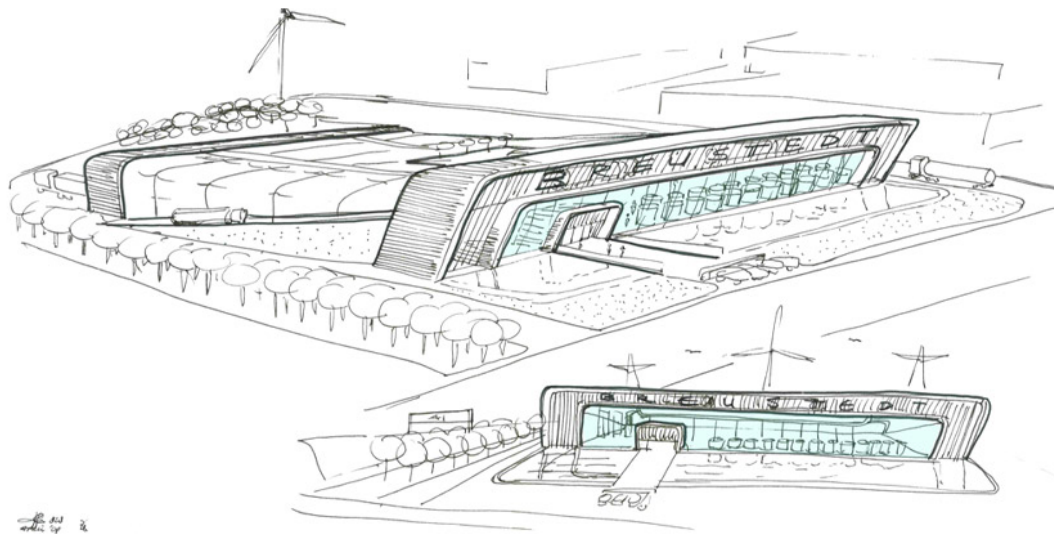

# 828 - NIEUWBOUW BREUSTEDT CHEMIE

01-12-2009

COURAGE heeft het genoegen het ontwerp te mogen verzorgen voor de nieuwbouw van BREUSTEDT Chemie uit Apeldoorn. Het spectaculaire ontwerp bestaat in tegenstelling tot de voor de hand liggende materiaalkeuze deze maal niet uit staal maar uit hout. Het dak wordt hoofdzakelijk in membraantechnologie uitgevoerd.