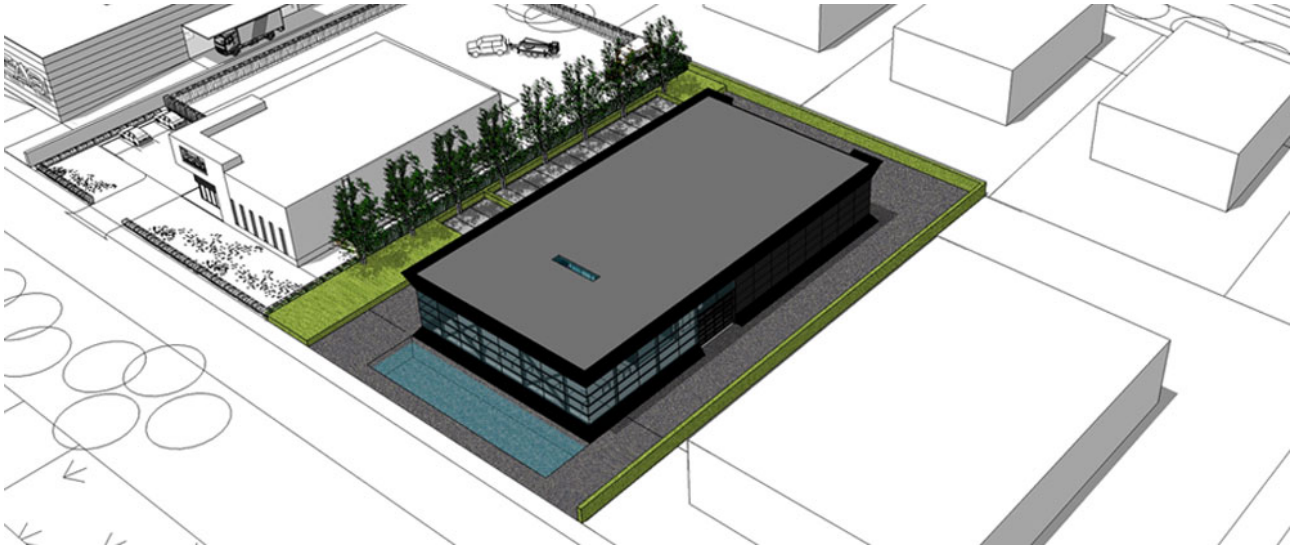

EXPO DISPLAY SERVICE

03-2009

opdrachtgever

EXPO Display Service

oppervlak

1784 m²

Courage BNA
Veenhuizerweg 207
7325 AL APELDOORN

tel: +31 - (0)55 - 36 055 63
mob: +31 - (0)6 - 52 06 22 99
fax: +31 - (0)55 - 36 055 62